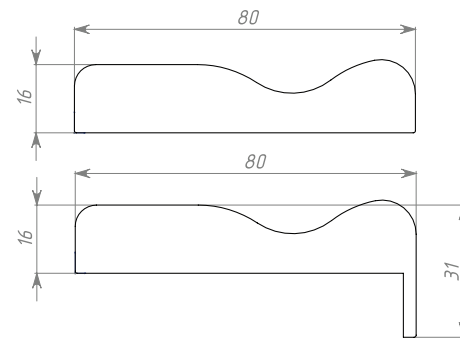

Наличник 80 мм, фрезерованный
3 паза