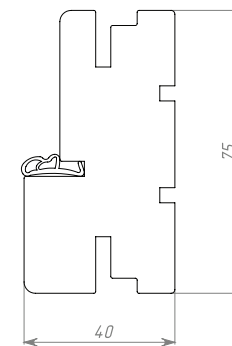

Брус коробочный телескопический сосна + МФД с уплотнителем