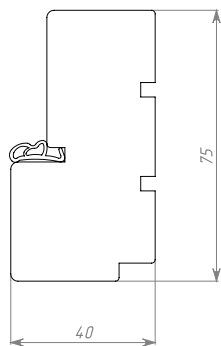

Брус коробочный сосна + МФД с уплотнителем