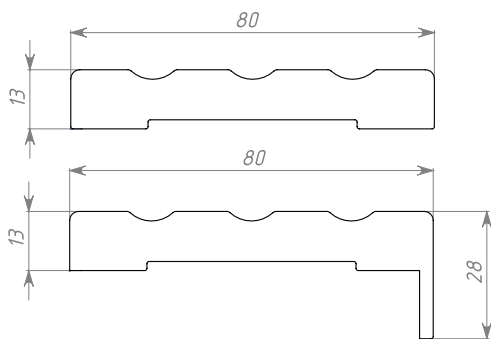

Погонажные изделия / Наличники