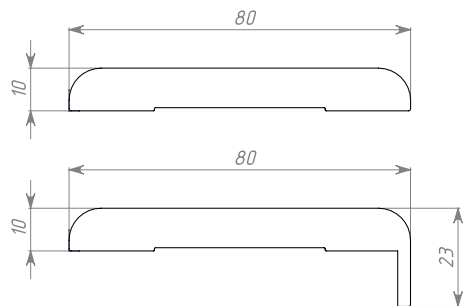

Брус коробочный телескопический сосна + МФД с уплотнителем

Погонажные изделия / Наличники

Наличник 65 мм, гладкий

Наличник 65 мм, фрезерованный

Наличник 80 мм гладкий

Погонажные изделия / Наличники

Наличник 80 мм ассиметричный