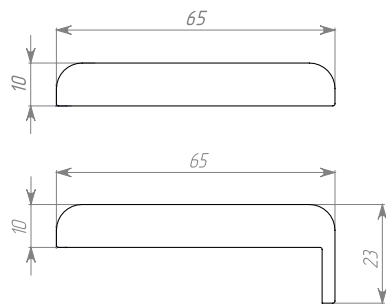

Погонажные изделия / Наличники

Наличник 65 мм, гладкий