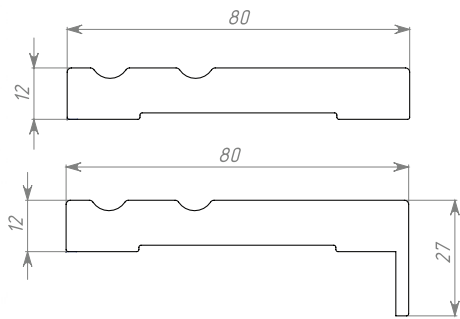

Брус коробочный телескопический сосна + МФД с уплотнителем

Погонажные изделия / Наличники

Наличник 65 мм, гладкий

Наличник 65 мм, фрезерованный

Наличник 80 мм гладкий

Погонажные изделия / Наличники

Наличник 80 мм ассиметричный