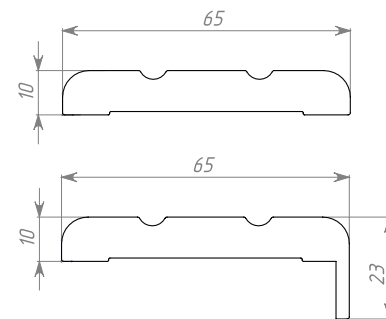

Наличник 65 мм, фрезерованный